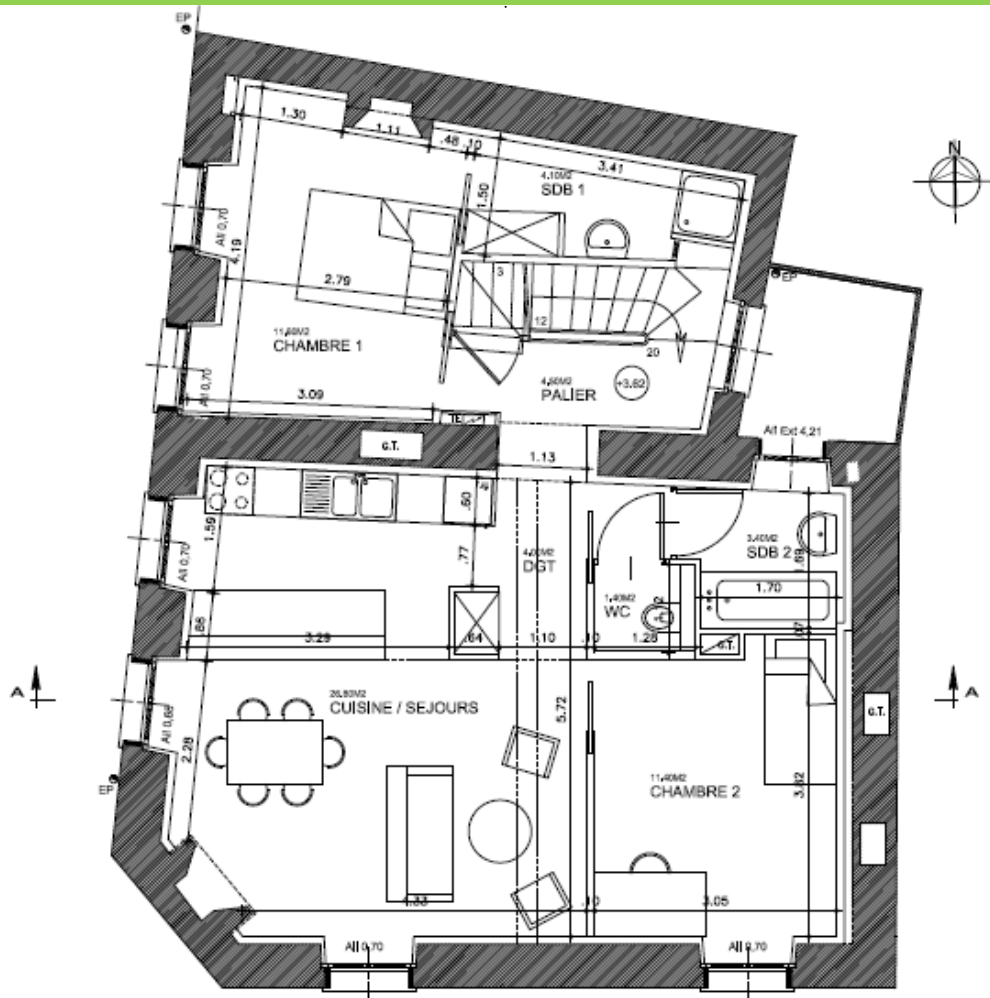

LOGEMENT A LOUER

MEZIERES-en-BRENNE

- 2 place Jean Moulin

Logement type 3 (74.5 m²) à l'étage

Cellier buanderie au rez-de-chaussée,

Chauffage électrique, parking public à proximité.

Loyer mensuel : 358,84 €

Conventionné APL

Libre dès maintenant

Pour tout renseignement :

Contactez la Communauté de Communes

Tel : 02.54.38.18.60